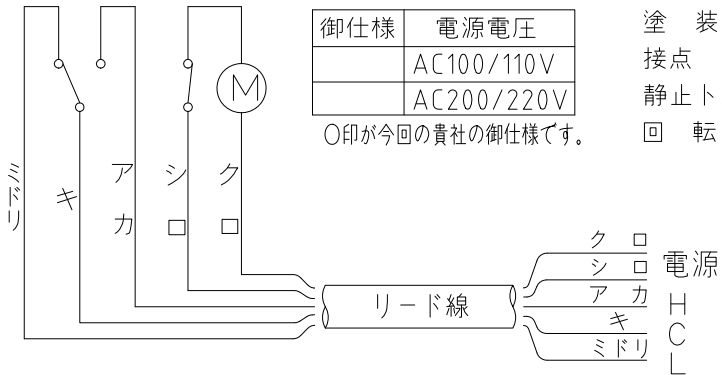

コードロック
ビメットBMS050B

御仕様	電源電圧
	AC100/110V
	AC200/220V

○印が今回の貴社の御仕様です。

塗 装 色 : 7.5BG4/1.5
 接 点 容 量 : AC250V5A
 静 止 ト ル ク : 約4.9N・cm (約500g・cm)
 回 転 数 : 1RPM

御仕様	φ	記事	台数
	150		
	200		
	250		
	300		

○印が今回の貴社の御仕様です。

台数 台

図 曆 CHANGE NOTICE	承認 APPROVED	検 査 CHECKED	製 図 DRAWN ohno	タンク内温度 : max.100℃	名称 TITLE HL-400HG	パドル式 レベルスイッチ
	第三角法 THIRD ANGLE PROJECTION	尺 度 SCALE 1:1.5	日 付 DATE 2015.6.15	東和制電工業株式会社 TOWA SEIDEN INDUSTRIAL CO., LTD.	図面番号 DRG. No.	HB-6004