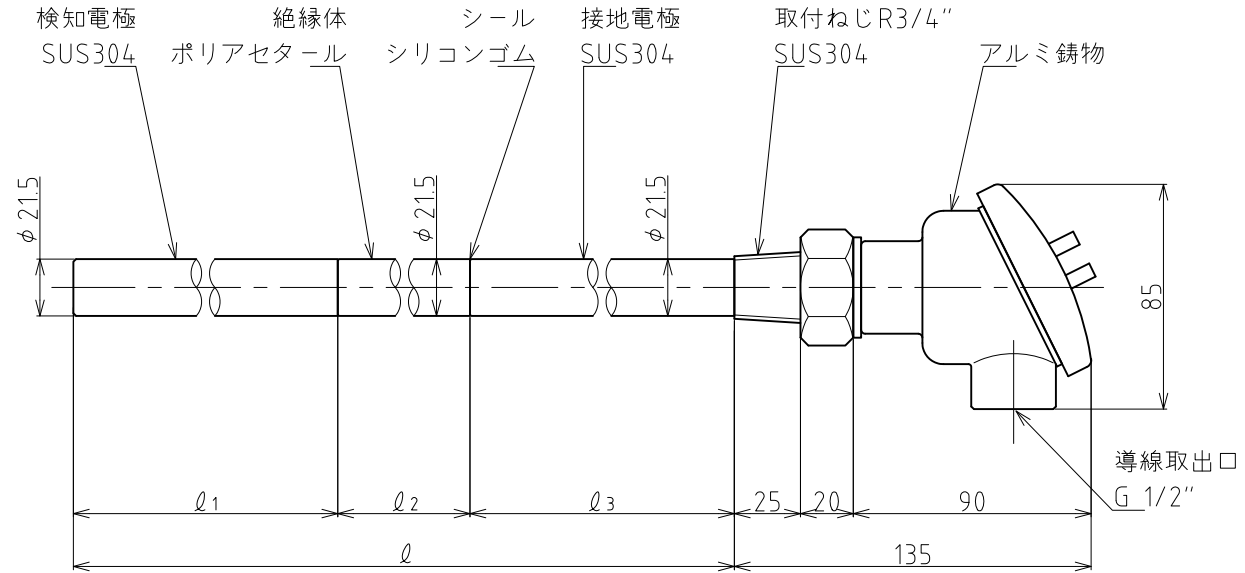

塗装色：10YR7.5/14

端子図

変換器へ

御仕様	型式	ℓ	ℓ ₁	ℓ ₂	ℓ ₃	記事	台数	御仕様	型式	ℓ	ℓ ₁	ℓ ₂	ℓ ₃	記事	台数
	TSS-A2SA-025	250	100	50	100				TSS-A2SA-065	650	150	50	450		
	TSS-A2SA-030	300	100	50	150				TSS-A2SA-070	700	150	50	500		
	TSS-A2SA-035	350	100	50	200				TSS-A2SA-075	750	150	50	550		
	TSS-A2SA-040	400	100	50	250				TSS-A2SA-080	800	150	50	600		
	TSS-A2SA-045	450	100	50	300				TSS-A2SA-085	850	150	50	650		
	TSS-A2SA-050	500	100	50	350				TSS-A2SA-090	900	150	50	700		
	TSS-A2SA-055	550	150	50	350				TSS-A2SA-095	950	150	50	750		
	TSS-A2SA-060	600	150	50	400				TSS-A2SA-100	1000	150	50	800		

○印が今回の貴社の御仕様です。

A3縮小図

台数 台

図曆 CHANGE NOTICE	承認 APPROVED	検図 CHECKED	製図 DRAWN takahashi	名称 TITLE 静電容量式 レベルセンサ
	第三角法 THIRD ANGLE PROJECTION	尺度 SCALE 1:2	日付 DATE 2016.9.14	図面番号 DRG. No. HE-13003
東和制電工業株式会社 TOWA SEIDEN INDUSTRIAL CO., LTD.				