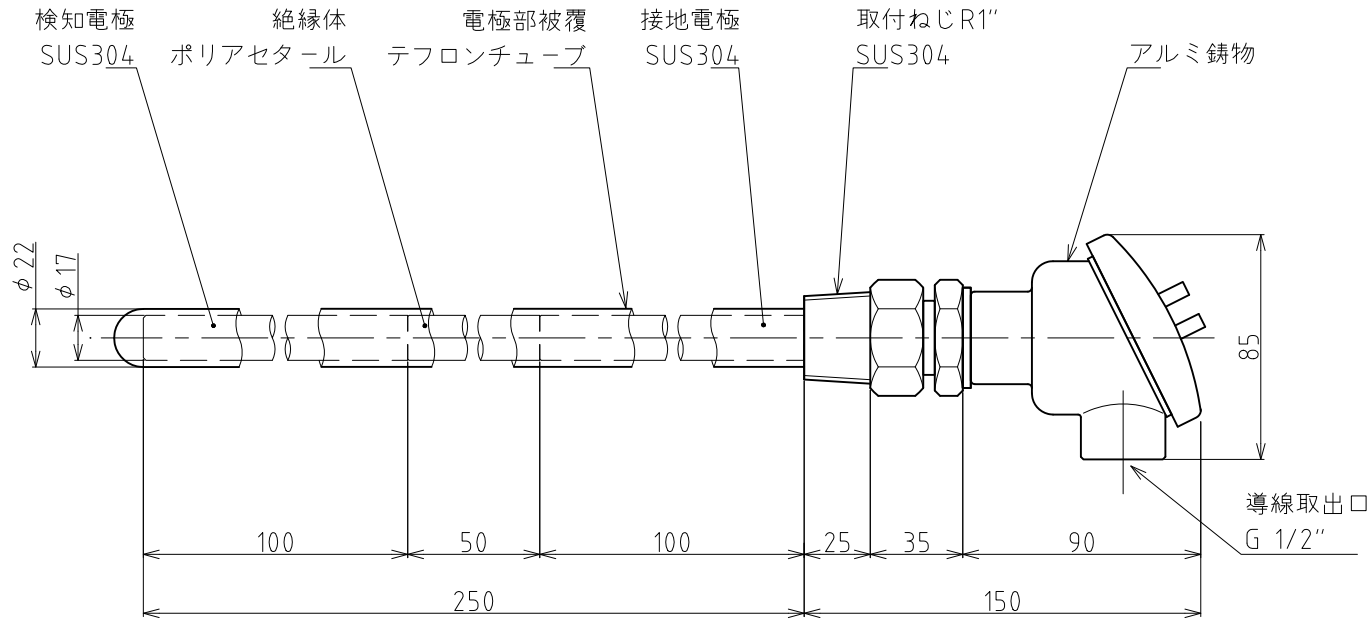

塗装色：10YR7.5/14

端子図

変換器へ

御仕様	型式	ℓ	ℓ ₁	ℓ ₂	ℓ ₃	記事	台数	御仕様	型式	ℓ	ℓ ₁	ℓ ₂	ℓ ₃	記事	台数
	TSS-A1FA-025	250	100	50	100				TSS-A1FA-065	650	150	50	450		
	TSS-A1FA-030	300	100	50	150				TSS-A1FA-070	700	150	50	500		
	TSS-A1FA-035	350	100	50	200				TSS-A1FA-075	750	150	50	550		
	TSS-A1FA-040	400	100	50	250				TSS-A1FA-080	800	150	50	600		
	TSS-A1FA-045	450	100	50	300				TSS-A1FA-085	850	150	50	650		
	TSS-A1FA-050	500	100	50	350				TSS-A1FA-090	900	150	50	700		
	TSS-A1FA-055	550	150	50	350				TSS-A1FA-095	950	150	50	750		
	TSS-A1FA-060	600	150	50	400				TSS-A1FA-100	1000	150	50	800		

○印が今回の貴社の御仕様です。

A3縮小図

台数 台

図番 CHANGE NOTICE	承認 APPROVED	検図 CHECKED	製図 DRAWN takahashi	名称 TITLE 静電容量式 レベルセンサ
				TSS-A1FA-□
	第三角法 THIRD ANGLE PROJECTION	尺度 SCALE 1:2	日付 DATE 2016.9.14	図面番号 DRG. No. HE-13002
			東和制電工業株式会社 TOWA SEIDEN INDUSTRIAL CO., LTD.	