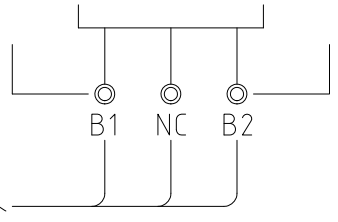

塗装色：10YR7.5/14

御仕様	型式	ℓ	記事	台数
	TSE-A1WA-100	1000		
	TSE-A1WA-200	2000		
	TSE-A1WA-300	3000		

○印が今回の貴社の御仕様です。

ia3nG5  
 労検第T68867号  
 本質安全防爆構造

A3縮小図

台数 台

図曆 CHANGE NOTICE 承認 APPROVED 検図 CHECKED 製図 DRAWN takahashi	第三角法 THIRD ANGLE PROJECTION	尺度 SCALE 1:2	日付 DATE 2016.09.26	名称 TITLE TSE-A1WA-□	静電容量式 レベルセンサ
				東和制電工業株式会社 TOWA SEIDEN INDUSTRIAL CO., LTD.	図面番号 DRG. No. HE-14010