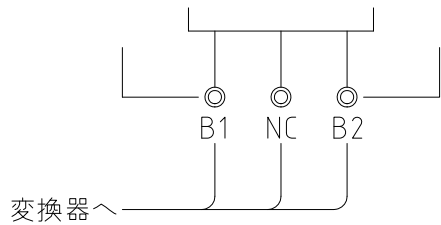

塗装色：10YR7.5/14

ia3nG5
労検第T68867号
本質安全防爆構造

型式	ℓ	ℓ ₁	ℓ ₂	ℓ ₃	記事	台数	型式	ℓ	ℓ ₁	ℓ ₂	ℓ ₃	記事	台数
TSE-A1SA-025	250	100	50	100			TSE-A1SA-065	650	150	50	450		
TSE-A1SA-030	300	100	50	150			TSE-A1SA-070	700	150	50	500		
TSE-A1SA-035	350	100	50	200			TSE-A1SA-075	750	150	50	550		
TSE-A1SA-040	400	100	50	250			TSE-A1SA-080	800	150	50	600		
TSE-A1SA-045	450	100	50	300			TSE-A1SA-085	850	150	50	650		
TSE-A1SA-050	500	100	50	350			TSE-A1SA-090	900	150	50	700		
TSE-A1SA-055	550	150	50	350			TSE-A1SA-095	950	150	50	750		
TSE-A1SA-060	600	150	50	400			TSE-A1SA-100	1000	150	50	800		

○印が今回の貴社の御仕様です。

A3縮小図

台数 台

図番 CHANGE NOTICE	承認 APPROVED	検図 CHECKED	製図 DRAWN takahashi	名称 TITLE TSE-A1SA-□	静電容量式 レベルセンサ
	第三角法 THIRD ANGLE PROJECTION	尺度 SCALE 1:2	日付 DATE 2016.09.26	図面番号 DRG. No. HE-14001	
東和制電工業株式会社 TOWA SEIDEN INDUSTRIAL CO., LTD.					