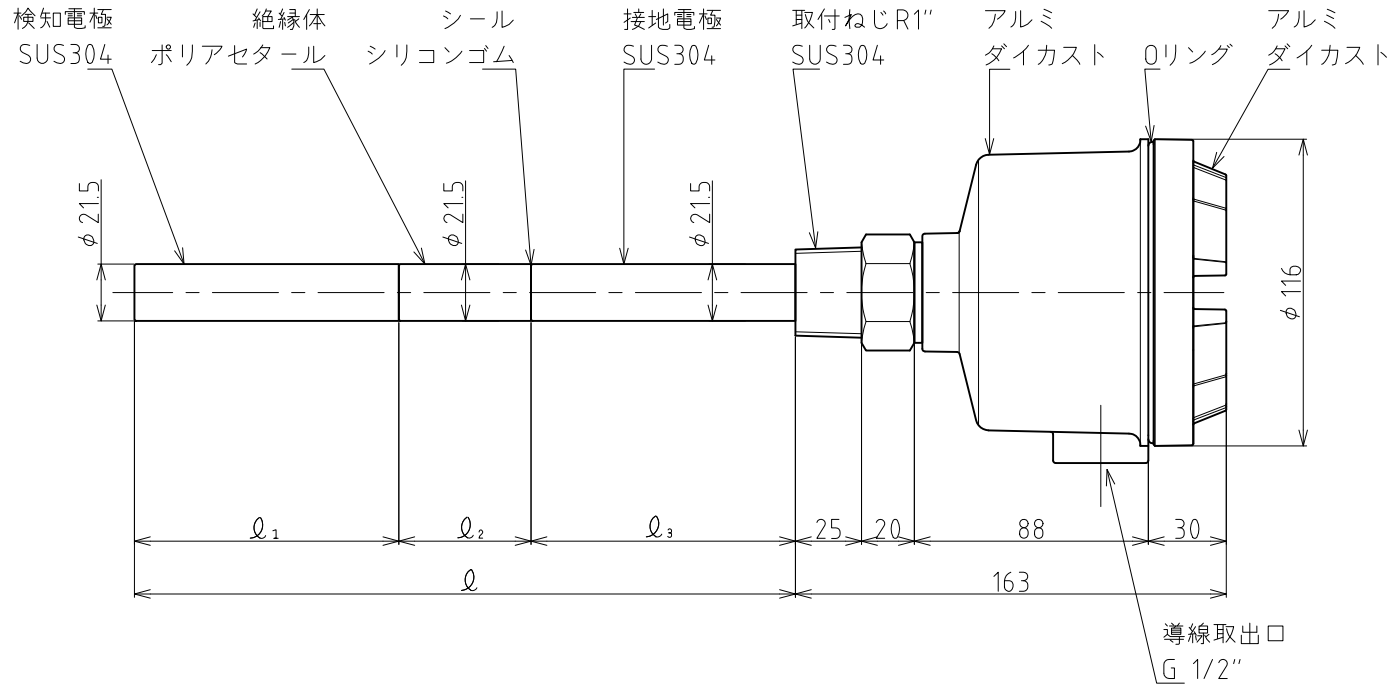

塗装色：10YR7.5/14

ia3nG5
労検第T68867号
本質安全防爆構造

型式	ℓ	ℓ ₁	ℓ ₂	ℓ ₃	記事	台数	型式	ℓ	ℓ ₁	ℓ ₂	ℓ ₃	記事	台数
TSE-A1SA-025	250	100	50	100			TSE-A1SA-065	650	150	50	450		
TSE-A1SA-030	300	100	50	150			TSE-A1SA-070	700	150	50	500		
TSE-A1SA-035	350	100	50	200			TSE-A1SA-075	750	150	50	550		
TSE-A1SA-040	400	100	50	250			TSE-A1SA-080	800	150	50	600		
TSE-A1SA-045	450	100	50	300			TSE-A1SA-085	850	150	50	650		
TSE-A1SA-050	500	100	50	350			TSE-A1SA-090	900	150	50	700		
TSE-A1SA-055	550	150	50	350			TSE-A1SA-095	950	150	50	750		
TSE-A1SA-060	600	150	50	400			TSE-A1SA-100	1000	150	50	800		

○印が今回の貴社の御仕様です。

A3縮小図

台数 台

図番 CHANGE NOTICE	承認 APPROVED	検図 CHECKED	製図 DRAWN takahashi	名称 TITLE TSE-A1SA-□	静電容量式 レベルセンサ
	第三角法 THIRD ANGLE PROJECTION	尺度 SCALE 1:2	日付 DATE 2016.09.26	図面番号 DRG. No. HE-14001	
東和制電工業株式会社 TOWA SEIDEN INDUSTRIAL CO., LTD.					