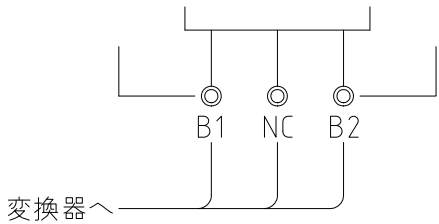

塗装色：10YR7.5/14

ia3nG5
 労検第T68867号
 本質安全防爆構造

型式	ℓ	ℓ ₁	ℓ ₂	ℓ ₃	記事	台数	型式	ℓ	ℓ ₁	ℓ ₂	ℓ ₃	記事	台数
TSE-A1FA-025	250	100	50	100			TSE-A1FA-065	650	150	50	450		
TSE-A1FA-030	300	100	50	150			TSE-A1FA-070	700	150	50	500		
TSE-A1FA-035	350	100	50	200			TSE-A1FA-075	750	150	50	550		
TSE-A1FA-040	400	100	50	250			TSE-A1FA-080	800	150	50	600		
TSE-A1FA-045	450	100	50	300			TSE-A1FA-085	850	150	50	650		
TSE-A1FA-050	500	100	50	350			TSE-A1FA-090	900	150	50	700		
TSE-A1FA-055	550	150	50	350			TSE-A1FA-095	950	150	50	750		
TSE-A1FA-060	600	150	50	400			TSE-A1FA-100	1000	150	50	800		

○印が今回の貴社の御仕様です。

A3縮小図

台数 台

図曆 CHANGE NOTICE 承認 APPROVED 検図 CHECKED 製図 DRAWN takahashi 第三角法 THIRD ANGLE PROJECTION	尺度 SCALE 1:2	日付 DATE 2016.09.26	名称 TITLE TSE-A1FA-□ 静電容量式 レベルセンサ 図面番号 DRG. No. HE-14002
	東和制電工業株式会社 TOWA SEIDEN INDUSTRIAL CO., LTD.		