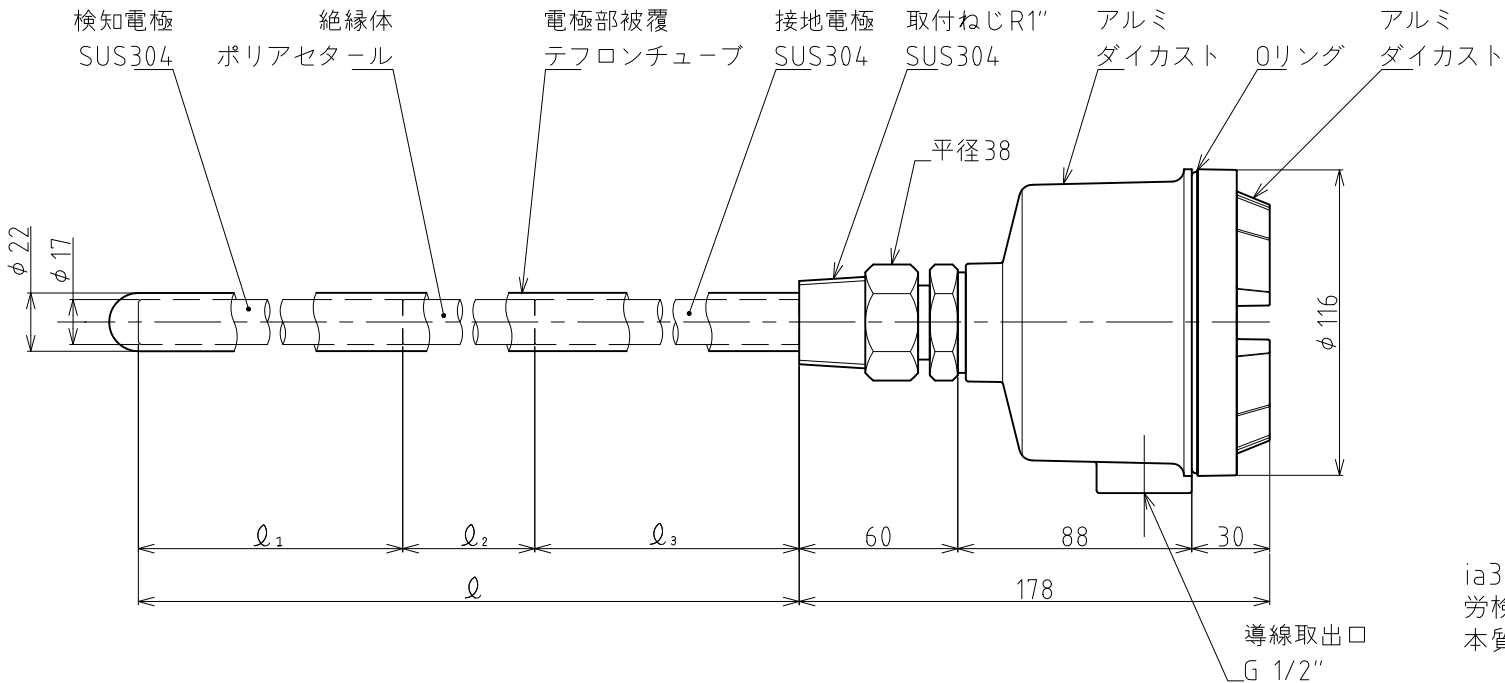

塗装色：10YR7.5/14

ia3nG5
 労検第T68867号
 本質安全防爆構造

型式	ℓ	ℓ ₁	ℓ ₂	ℓ ₃	記事	台数	型式	ℓ	ℓ ₁	ℓ ₂	ℓ ₃	記事	台数
TSE-A1FA-025	250	100	50	100			TSE-A1FA-065	650	150	50	450		
TSE-A1FA-030	300	100	50	150			TSE-A1FA-070	700	150	50	500		
TSE-A1FA-035	350	100	50	200			TSE-A1FA-075	750	150	50	550		
TSE-A1FA-040	400	100	50	250			TSE-A1FA-080	800	150	50	600		
TSE-A1FA-045	450	100	50	300			TSE-A1FA-085	850	150	50	650		
TSE-A1FA-050	500	100	50	350			TSE-A1FA-090	900	150	50	700		
TSE-A1FA-055	550	150	50	350			TSE-A1FA-095	950	150	50	750		
TSE-A1FA-060	600	150	50	400			TSE-A1FA-100	1000	150	50	800		

○印が今回の貴社の御仕様です。

A3縮小図

台数 台

図曆 CHANGE NOTICE 承認 APPROVED 検図 CHECKED 製図 DRAWN takahashi 第三角法 THIRD ANGLE PROJECTION	尺度 SCALE 1:2	日付 DATE 2016.09.26	名称 TITLE TSE-A1FA-□ 静電容量式 レベルセンサ 図面番号 DRG. No. HE-14002
	東和制電工業株式会社 TOWA SEIDEN INDUSTRIAL CO., LTD.		