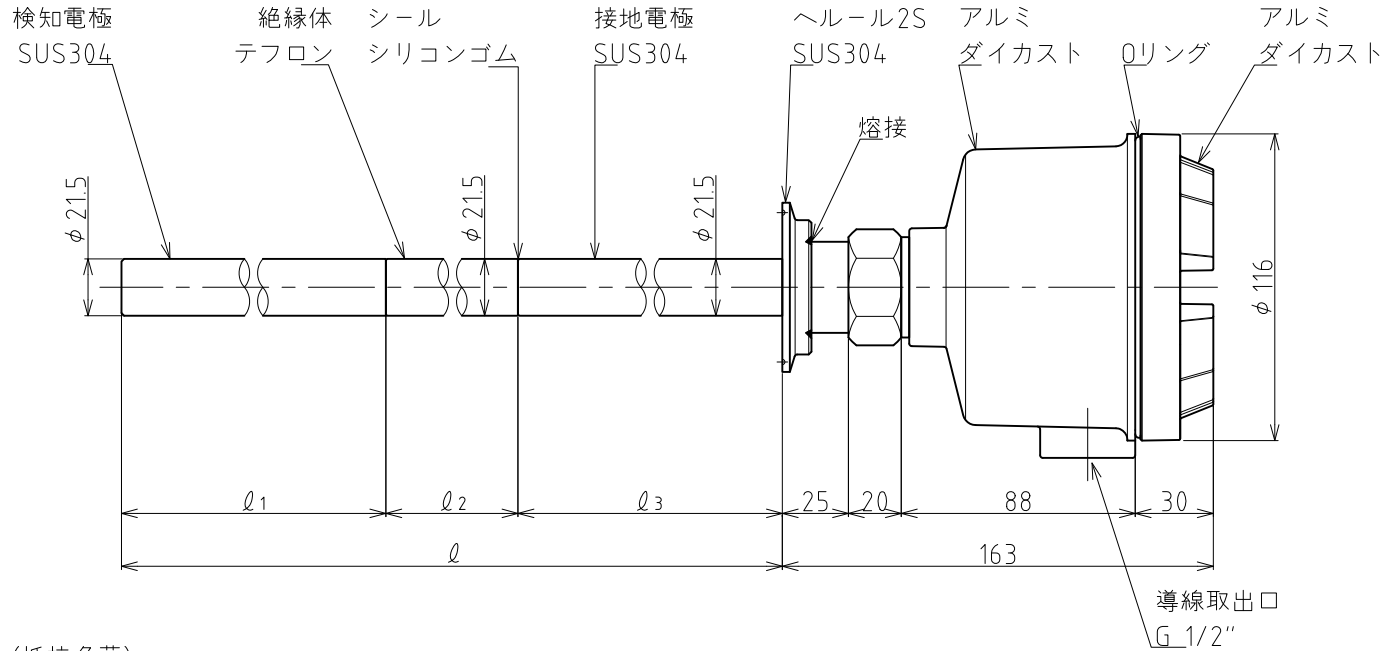

塗装色：10YR7.5/14

接点出力：AC250V 3A（抵抗負荷）

御仕様	型式	ℓ	ℓ ₁	ℓ ₂	ℓ ₃	記事	台数	御仕様	型式	ℓ	ℓ ₁	ℓ ₂	ℓ ₃	記事	台数
	TSA-A5SA-025	250	100	50	100				TSA-A5SA-065	650	150	50	450		
	TSA-A5SA-030	300	100	50	150				TSA-A5SA-070	700	150	50	500		
	TSA-A5SA-035	350	100	50	200				TSA-A5SA-075	750	150	50	550		
	TSA-A5SA-040	400	100	50	250				TSA-A5SA-080	800	150	50	600		
	TSA-A5SA-045	450	100	50	300				TSA-A5SA-085	850	150	50	650		
	TSA-A5SA-050	500	100	50	350				TSA-A5SA-090	900	150	50	700		
	TSA-A5SA-055	550	150	50	350				TSA-A5SA-095	950	150	50	750		
	TSA-A5SA-060	600	150	50	400				TSA-A5SA-100	1000	150	50	800		

○印が今回の貴社の御仕様です。

A3縮小図

台数 台

図曆 CHANGE NOTICE	承認 APPROVED okamoto	検図 CHECKED tahara	製図 DRAWN takahashi	名称 TITLE TSA-A5SA-□	静電容量式 レベルセンサ
第三角法 THIRD ANGLE PROJECTION	尺度 SCALE 1:2	日付 DATE 2016.8.4	東和制電工業株式会社 TOWA SEIDEN INDUSTRIAL CO., LTD.	図面番号 DRG. No. HE-11006	