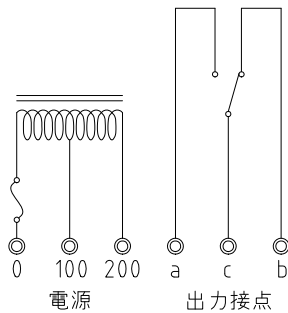

塗装色：10YR7.5/14

接点出力：AC250V 3A（抵抗負荷）

御仕様	型式	ℓ	ℓ ₁	ℓ ₂	ℓ ₃	記事	台数	御仕様	型式	ℓ	ℓ ₁	ℓ ₂	ℓ ₃	記事	台数
	TSA-A5SA-025	250	100	50	100				TSA-A5SA-065	650	150	50	450		
	TSA-A5SA-030	300	100	50	150				TSA-A5SA-070	700	150	50	500		
	TSA-A5SA-035	350	100	50	200				TSA-A5SA-075	750	150	50	550		
	TSA-A5SA-040	400	100	50	250				TSA-A5SA-080	800	150	50	600		
	TSA-A5SA-045	450	100	50	300				TSA-A5SA-085	850	150	50	650		
	TSA-A5SA-050	500	100	50	350				TSA-A5SA-090	900	150	50	700		
	TSA-A5SA-055	550	150	50	350				TSA-A5SA-095	950	150	50	750		
	TSA-A5SA-060	600	150	50	400				TSA-A5SA-100	1000	150	50	800		

○印が今回の貴社の御仕様です。

A3縮小図

台数 台

図曆 CHANGE NOTICE	承認 APPROVED okamoto	検図 CHECKED tahara	製図 DRAWN takahashi	名称 TITLE TSA-A5SA-□	静電容量式 レベルセンサ
第三角法 THIRD ANGLE PROJECTION	尺度 SCALE 1:2	日付 DATE 2016.8.4	東和制電工業株式会社 TOWA SEIDEN INDUSTRIAL CO., LTD.	図面番号 DRG. No. HE-11006	