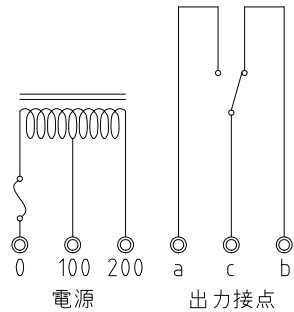

塗装色：10YR7.5/14

接点出力：AC250V 3A (抵抗負荷)

A3縮小図

台数 台

図番 CHANGE NOTICE	承認 APPROVED okamoto	検図 CHECKED tahara	製図 DRAWN takahashi	名称 TITLE TSA-A4XA	静電容量式 レベルセンサ
	第三角法 THIRD ANGLE PROJECTION	尺度 SCALE 1:2	日付 DATE 2016.8.4	東和制電工業株式会社 TOWA SEIDEN INDUSTRIAL CO., LTD.	図面番号 DRG. No. HE-11012