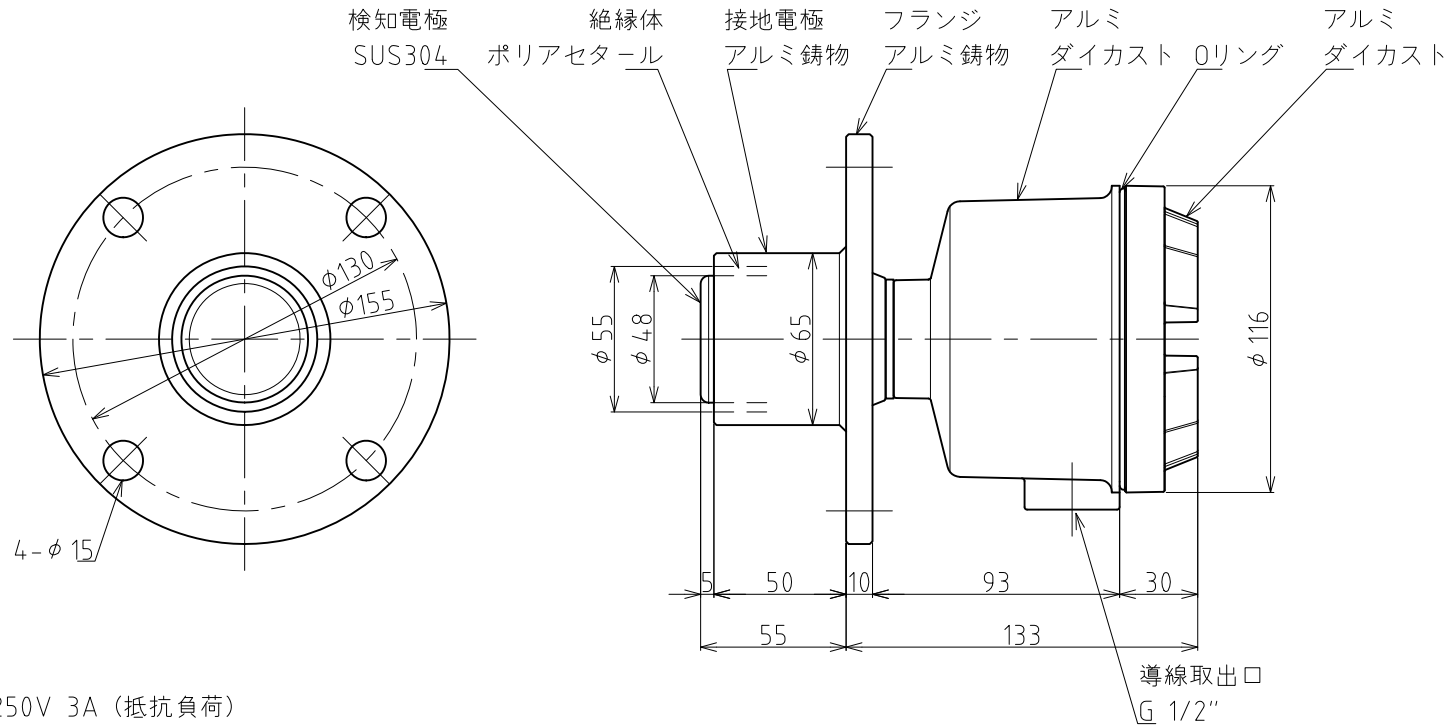

塗装色：10YR7.5/14

接点出力：AC250V 3A (抵抗負荷)

A3縮小図

台数 台

図番 CHANGE NOTICE	承認 APPROVED okamoto	検図 CHECKED tahara	製図 DRAWN takahashi	名称 TITLE TSA-A4XA	静電容量式 レベルセンサ
	第三角法 THIRD ANGLE PROJECTION	尺度 SCALE 1:2	日付 DATE 2016.8.4	東和制電工業株式会社 TOWA SEIDEN INDUSTRIAL CO., LTD.	図面番号 DRG. No. HE-11012