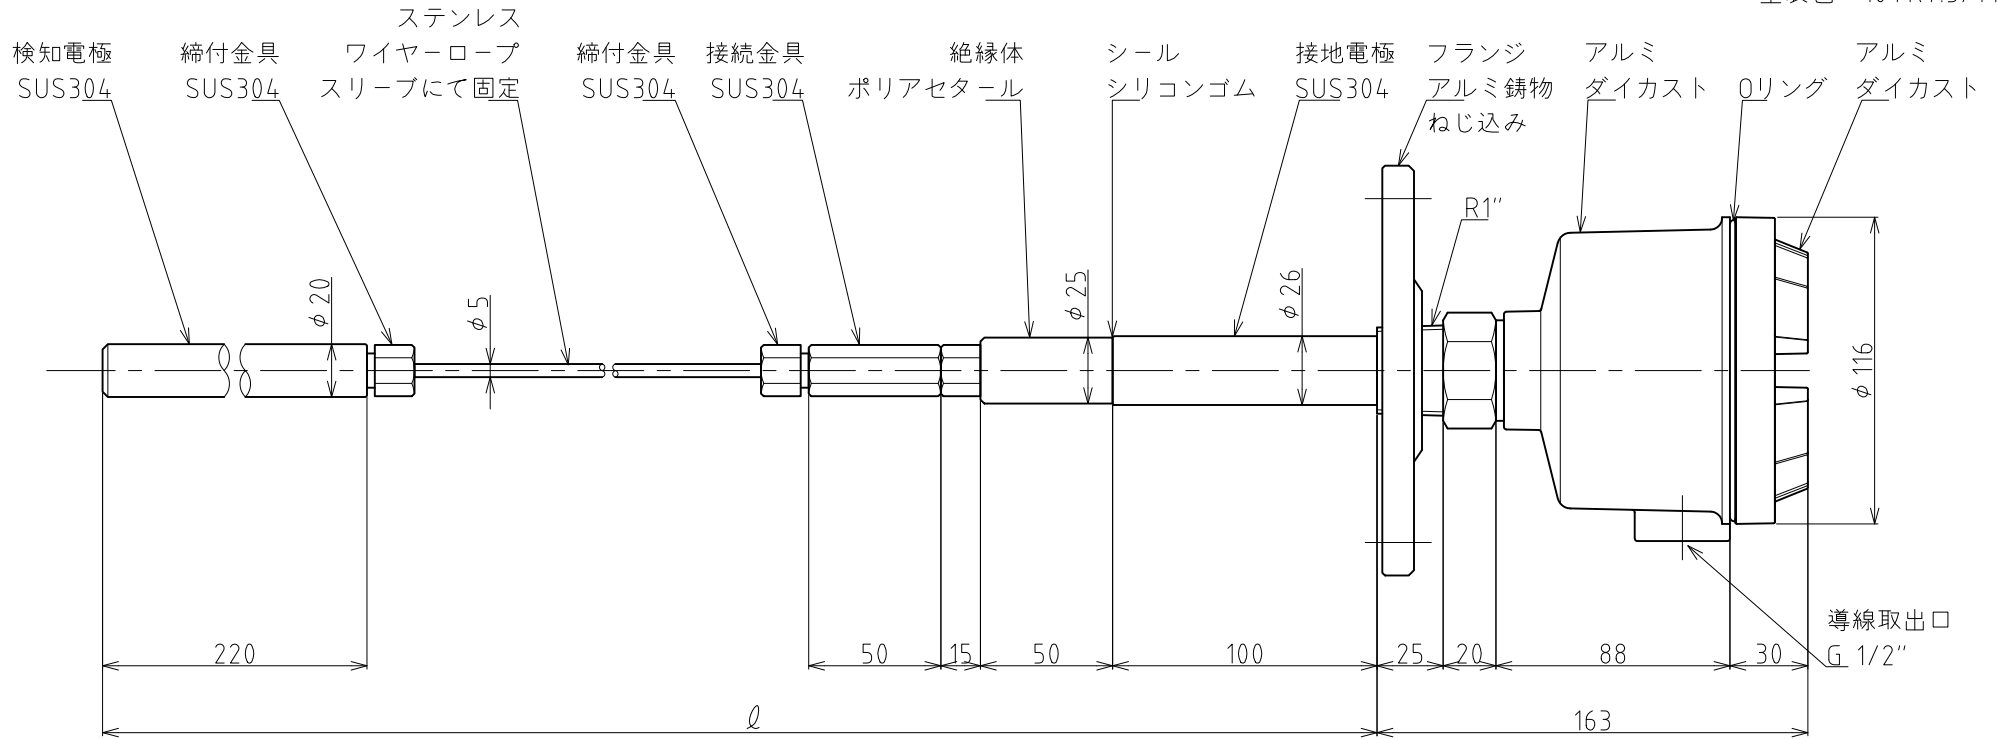

塗装色：10YR7.5/14

接点出力：AC250V 3A（抵抗負荷）

フランジ	JIS5K 呼び65
材質	アルミ鋳物
フランジ外径	φ155
取付穴中心径	φ130
取付穴	4-φ15
厚み	12

御仕様	型式	ℓ	記事	台数
	TSA-A4WA-100	1000		
	TSA-A4WA-200	2000		
	TSA-A4WA-300	3000		
	TSA-A4WA-400	4000		
	TSA-A4WA-500	5000		
	TSA-A4WA-600	6000		
	TSA-A4WA-700	7000		
	TSA-A4WA-800	8000		
	TSA-A4WA-900	9000		
	TSA-A4WA-A10	10000		

○印が今回の貴社の御仕様です。 台数 台

A3縮小

図章 CHANGE NOTICE 承認 APPROVED okamoto 第三角法 THIRD ANGLE PROJECTION	検図 CHECKED tahara	製図 DRAWN takahashi	名称 TITLE TSA-A4WA-□ 静電容量式 レベルセンサ 図面番号 DRG. No. HE-11011
	尺度 SCALE 1:2	日付 DATE 2016.8.4	