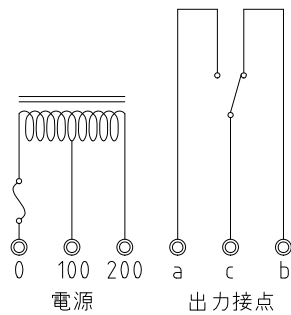

塗装色：10YR7.5/14

接点出力：AC250V 3A（抵抗負荷）

フランジ	JIS5K 呼び65
材質	アルミ鋳物
フランジ外径	φ155
取付穴中心径	φ130
取付穴	4-φ15
厚み	12

御仕様	型式	ℓ	記事	台数
	TSA-A4WA-100	1000		
	TSA-A4WA-200	2000		
	TSA-A4WA-300	3000		
	TSA-A4WA-400	4000		
	TSA-A4WA-500	5000		
	TSA-A4WA-600	6000		
	TSA-A4WA-700	7000		
	TSA-A4WA-800	8000		
	TSA-A4WA-900	9000		
	TSA-A4WA-A10	10000		

○印が今回の貴社の御仕様です。 台数 台

A3縮小

図章 CHANGE NOTICE 承認 APPROVED okamoto 第三角法 THIRD ANGLE PROJECTION	検図 CHECKED tahara	製図 DRAWN takahashi	名称 TITLE TSA-A4WA-□ 静電容量式 レベルセンサ 図面番号 DRG. No. HE-11011
	尺度 SCALE 1:2	日付 DATE 2016.8.4	