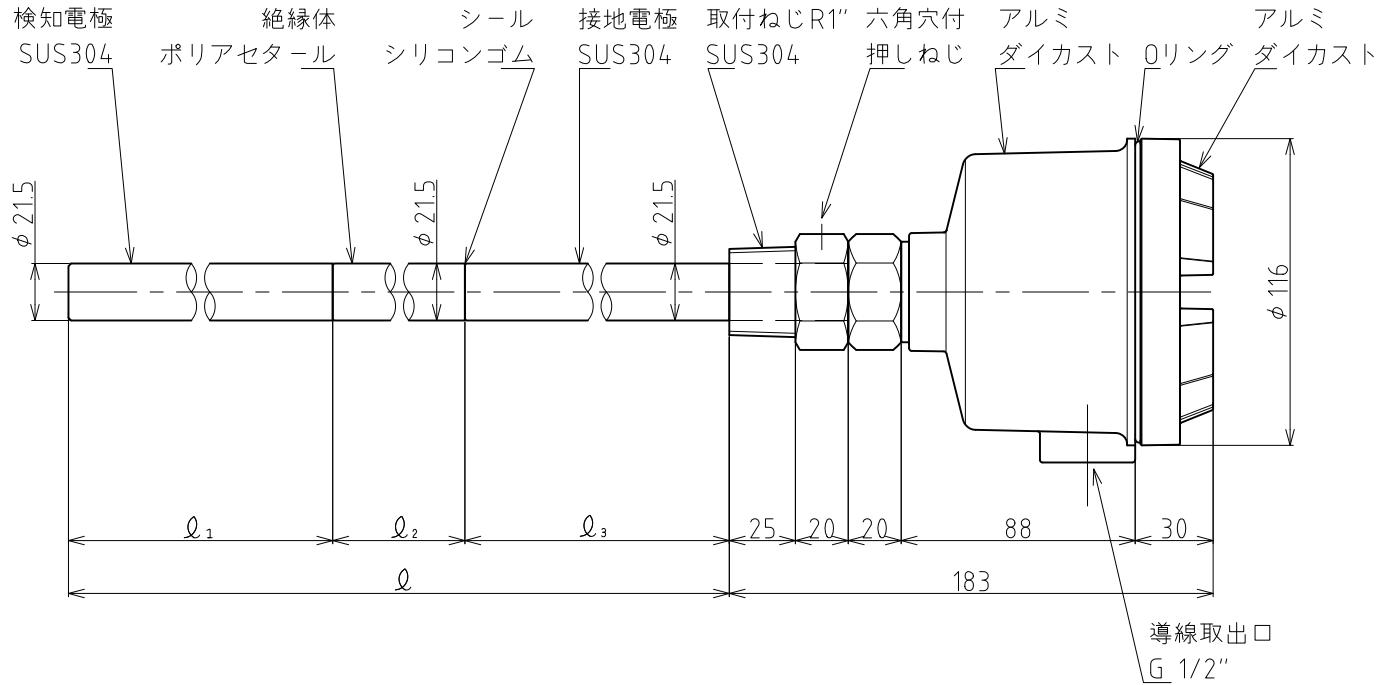

塗装色：10YR7.5/14

接点出力：AC250V 3A (抵抗負荷)

御仕様	型式	ℓ	ℓ ₁	ℓ ₂	ℓ ₃	記事	台数	御仕様	型式	ℓ	ℓ ₁	ℓ ₂	ℓ ₃	記事	台数
	TSA-A3SA-025	250	100	50	100				TSA-A3SA-065	650	150	50	450		
	TSA-A3SA-030	300	100	50	150				TSA-A3SA-070	700	150	50	500		
	TSA-A3SA-035	350	100	50	200				TSA-A3SA-075	750	150	50	550		
	TSA-A3SA-040	400	100	50	250				TSA-A3SA-080	800	150	50	600		
	TSA-A3SA-045	450	100	50	300				TSA-A3SA-085	850	150	50	650		
	TSA-A3SA-050	500	100	50	350				TSA-A3SA-090	900	150	50	700		
	TSA-A3SA-055	550	150	50	350				TSA-A3SA-095	950	150	50	750		
	TSA-A3SA-060	600	150	50	400				TSA-A3SA-100	1000	150	50	800		

取付位置決定後は、六角穴付押しねじを確実に締付けて下さい。

○印が今回の貴社の御仕様です。

A3縮小図

台数 台

図番 CHANGE NOTICE	承認 APPROVED okamoto	検図 CHECKED tahara	製図 DRAWN takahashi	名称 TITLE TSA-A3SA-□	静電容量式 レベルセンサ
第三角法 THIRD ANGLE PROJECTION	尺度 SCALE 1:2	日付 DATE 2016.8.4	東和制電工業株式会社 TOWA SEIDEN INDUSTRIAL CO., LTD.	図面番号 DRG. No.	HE-11004