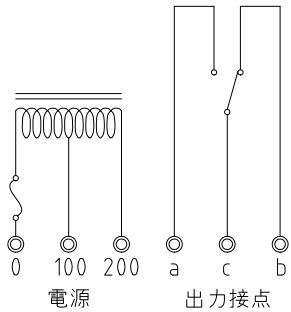

塗装色：10YR7.5/14

接点出力：AC250V 3A (抵抗負荷)

御仕様	型式	ℓ	ℓ ₁	ℓ ₂	ℓ ₃	記事	台数	御仕様	型式	ℓ	ℓ ₁	ℓ ₂	ℓ ₃	記事	台数
	TSA-A3SA-025	250	100	50	100				TSA-A3SA-065	650	150	50	450		
	TSA-A3SA-030	300	100	50	150				TSA-A3SA-070	700	150	50	500		
	TSA-A3SA-035	350	100	50	200				TSA-A3SA-075	750	150	50	550		
	TSA-A3SA-040	400	100	50	250				TSA-A3SA-080	800	150	50	600		
	TSA-A3SA-045	450	100	50	300				TSA-A3SA-085	850	150	50	650		
	TSA-A3SA-050	500	100	50	350				TSA-A3SA-090	900	150	50	700		
	TSA-A3SA-055	550	150	50	350				TSA-A3SA-095	950	150	50	750		
	TSA-A3SA-060	600	150	50	400				TSA-A3SA-100	1000	150	50	800		

取付位置決定後は、六角穴付押しねじを確実に締付けて下さい。

○印が今回の貴社の御仕様です。

A3縮小図

台数 台

図番 CHANGE NOTICE	承認 APPROVED okamoto	検図 CHECKED tahara	製図 DRAWN takahashi	名称 TITLE TSA-A3SA-□	静電容量式 レベルセンサ
第三角法 THIRD ANGLE PROJECTION	尺度 SCALE 1:2	日付 DATE 2016.8.4	東和制電工業株式会社 TOWA SEIDEN INDUSTRIAL CO., LTD.	図面番号 DRG. No.	HE-11004