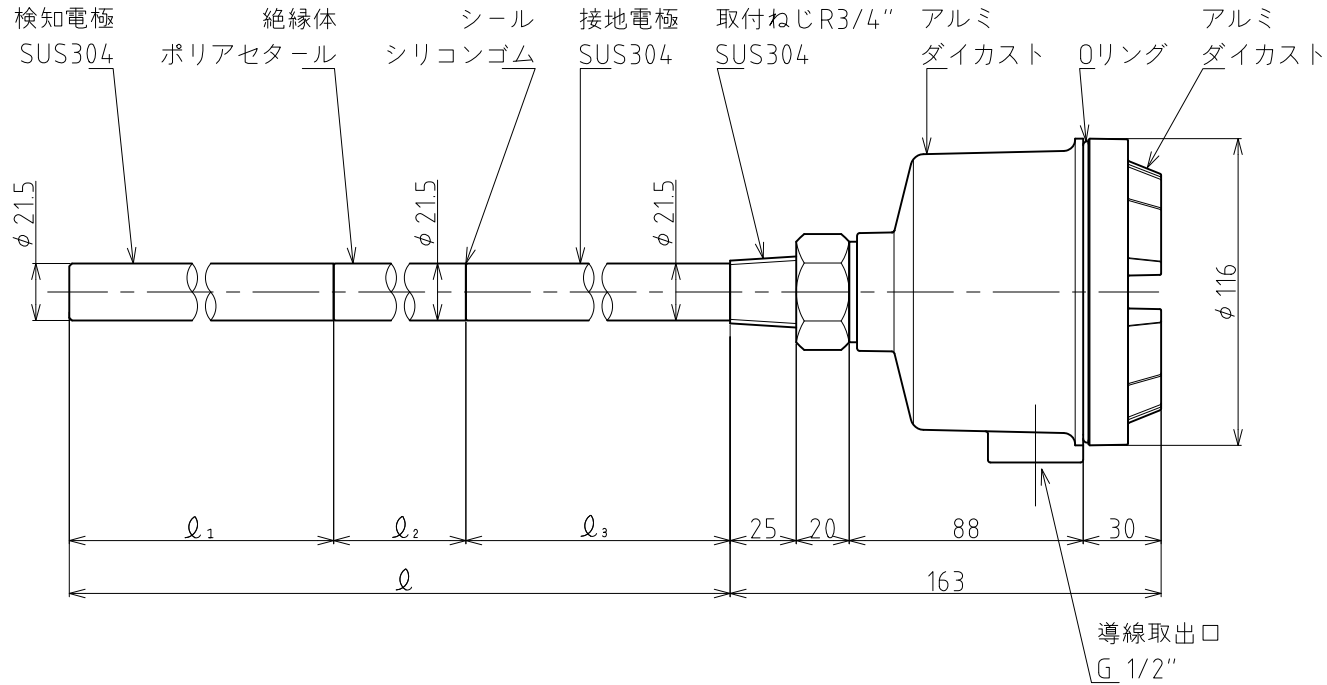

塗装色：10YR7.5/14

接点出力：AC250V 3A (抵抗負荷)

御仕様	型式	ℓ	ℓ ₁	ℓ ₂	ℓ ₃	記事	台数	御仕様	型式	ℓ	ℓ ₁	ℓ ₂	ℓ ₃	記事	台数
	TSA-A2SA-025	250	100	50	100				TSA-A2SA-065	650	150	50	450		
	TSA-A2SA-030	300	100	50	150				TSA-A2SA-070	700	150	50	500		
	TSA-A2SA-035	350	100	50	200				TSA-A2SA-075	750	150	50	550		
	TSA-A2SA-040	400	100	50	250				TSA-A2SA-080	800	150	50	600		
	TSA-A2SA-045	450	100	50	300				TSA-A2SA-085	850	150	50	650		
	TSA-A2SA-050	500	100	50	350				TSA-A2SA-090	900	150	50	700		
	TSA-A2SA-055	550	150	50	350				TSA-A2SA-095	950	150	50	750		
	TSA-A2SA-060	600	150	50	400				TSA-A2SA-100	1000	150	50	800		

○印が今回の貴社の御仕様です。

A3縮小図

台数 台

図番 CHANGE NOTICE	承認 APPROVED okamoto	検図 CHECKED tahara	製図 DRAWN takahashi	名称 TITLE TSA-A2SA-□	静電容量式 レベルセンサ
第三角法 THIRD ANGLE PROJECTION	尺度 SCALE 1:2	日付 DATE 2016.8.4	東和制電工業株式会社 TOWA SEIDEN INDUSTRIAL CO., LTD.	図面番号 DRG. No.	HE-11003