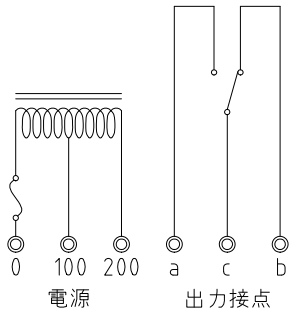

塗装色：10YR7.5/14

接点出力：AC250V 3A (抵抗負荷)

御仕様	型式	ℓ	ℓ ₁	ℓ ₂	ℓ ₃	記事	台数	御仕様	型式	ℓ	ℓ ₁	ℓ ₂	ℓ ₃	記事	台数
	TSA-A2SA-025	250	100	50	100				TSA-A2SA-065	650	150	50	450		
	TSA-A2SA-030	300	100	50	150				TSA-A2SA-070	700	150	50	500		
	TSA-A2SA-035	350	100	50	200				TSA-A2SA-075	750	150	50	550		
	TSA-A2SA-040	400	100	50	250				TSA-A2SA-080	800	150	50	600		
	TSA-A2SA-045	450	100	50	300				TSA-A2SA-085	850	150	50	650		
	TSA-A2SA-050	500	100	50	350				TSA-A2SA-090	900	150	50	700		
	TSA-A2SA-055	550	150	50	350				TSA-A2SA-095	950	150	50	750		
	TSA-A2SA-060	600	150	50	400				TSA-A2SA-100	1000	150	50	800		

○印が今回の貴社の御仕様です。

A3縮小図

台数 台

図番 CHANGE NOTICE	承認 APPROVED okamoto	検図 CHECKED tahara	製図 DRAWN takahashi	名称 TITLE TSA-A2SA-□	静電容量式 レベルセンサ
第三角法 THIRD ANGLE PROJECTION	尺度 SCALE 1:2	日付 DATE 2016.8.4	東和制電工業株式会社 TOWA SEIDEN INDUSTRIAL CO., LTD.	図面番号 DRG. No.	HE-11003