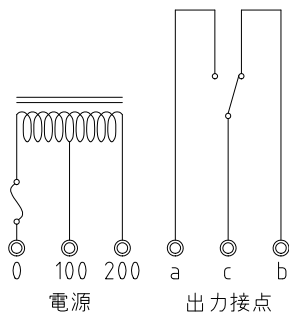

接点出力: AC250V 3A (抵抗負荷)

御仕様	型式	ℓ	記事	台数
	TSA-A1WA-100	1000		
	TSA-A1WA-200	2000		
	TSA-A1WA-300	3000		
	TSA-A1WA-400	4000		
	TSA-A1WA-500	5000		
	TSA-A1WA-600	6000		
	TSA-A1WA-700	7000		
	TSA-A1WA-800	8000		
	TSA-A1WA-900	9000		
	TSA-A1WA-A10	10000		

○印が今回の貴社の御仕様です。

A3縮小図

台数 台

図番 CHANGE NOTICE 承認 APPROVED okamoto 第三角法 THIRD ANGLE PROJECTION	検図 CHECKED tahara	製図 DRAWN takahashi	名称 TITLE TSA-A1WA-□ 静電容量式 レベルセンサ 図面番号 DRG. No. HE-11010
	尺度 SCALE 1:2	日付 DATE 2016.8.4	