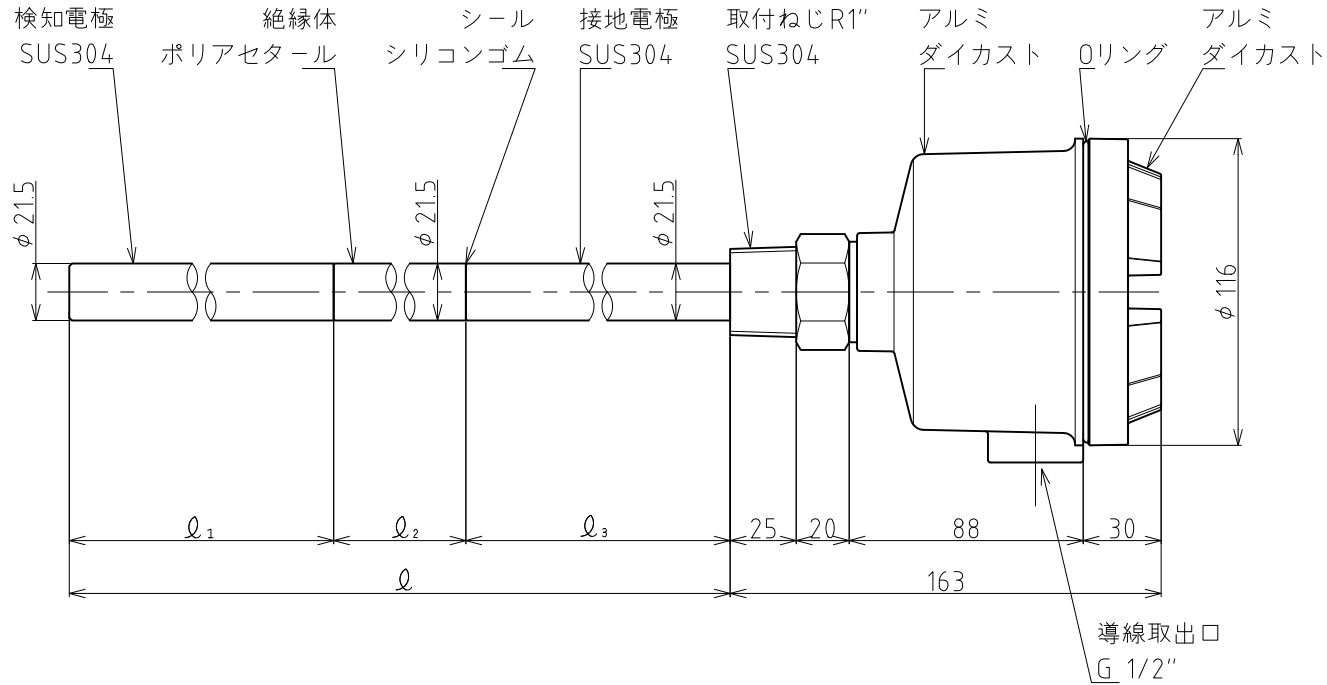

塗装色：10YR7.5/14

接点出力：AC250V 3A (抵抗負荷)

御仕様	型式	ℓ	ℓ ₁	ℓ ₂	ℓ ₃	記事	台数	御仕様	型式	ℓ	ℓ ₁	ℓ ₂	ℓ ₃	記事	台数
	TSA-A1SA-025	250	100	50	100				TSA-A1SA-065	650	150	50	450		
	TSA-A1SA-030	300	100	50	150				TSA-A1SA-070	700	150	50	500		
	TSA-A1SA-035	350	100	50	200				TSA-A1SA-075	750	150	50	550		
	TSA-A1SA-040	400	100	50	250				TSA-A1SA-080	800	150	50	600		
	TSA-A1SA-045	450	100	50	300				TSA-A1SA-085	850	150	50	650		
	TSA-A1SA-050	500	100	50	350				TSA-A1SA-090	900	150	50	700		
	TSA-A1SA-055	550	150	50	350				TSA-A1SA-095	950	150	50	750		
	TSA-A1SA-060	600	150	50	400				TSA-A1SA-100	1000	150	50	800		

○印が今回の貴社の御仕様です。

A3縮小図

台数 台

図番 CHANGE NOTICE	承認 APPROVED okamoto	検図 CHECKED tahara	製図 DRAWN takahashi	名称 TITLE TSA-A1SA-□	静電容量式 レベルセンサ
第三角法 THIRD ANGLE PROJECTION	尺度 SCALE 1:2	日付 DATE 2016.8.4	東和制電工業株式会社 TOWA SEIDEN INDUSTRIAL CO., LTD.	図面番号 DRG. No.	HE-11001