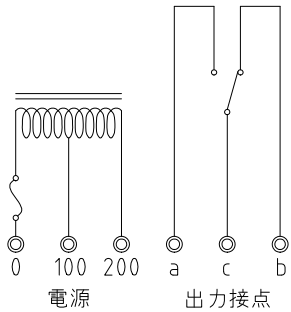

塗装色：10YR7.5/14

接点出力：AC250V 3A (抵抗負荷)

御仕様	型式	ℓ	ℓ ₁	ℓ ₂	ℓ ₃	記事	台数	御仕様	型式	ℓ	ℓ ₁	ℓ ₂	ℓ ₃	記事	台数
	TSA-A1SA-025	250	100	50	100				TSA-A1SA-065	650	150	50	450		
	TSA-A1SA-030	300	100	50	150				TSA-A1SA-070	700	150	50	500		
	TSA-A1SA-035	350	100	50	200				TSA-A1SA-075	750	150	50	550		
	TSA-A1SA-040	400	100	50	250				TSA-A1SA-080	800	150	50	600		
	TSA-A1SA-045	450	100	50	300				TSA-A1SA-085	850	150	50	650		
	TSA-A1SA-050	500	100	50	350				TSA-A1SA-090	900	150	50	700		
	TSA-A1SA-055	550	150	50	350				TSA-A1SA-095	950	150	50	750		
	TSA-A1SA-060	600	150	50	400				TSA-A1SA-100	1000	150	50	800		

○印が今回の貴社の御仕様です。

A3縮小図

台数 台

図番 CHANGE NOTICE	承認 APPROVED okamoto	検図 CHECKED tahara	製図 DRAWN takahashi	名称 TITLE TSA-A1SA-□	静電容量式 レベルセンサ
第三角法 THIRD ANGLE PROJECTION	尺度 SCALE 1:2	日付 DATE 2016.8.4	東和制電工業株式会社 TOWA SEIDEN INDUSTRIAL CO., LTD.	図面番号 DRG. No.	HE-11001