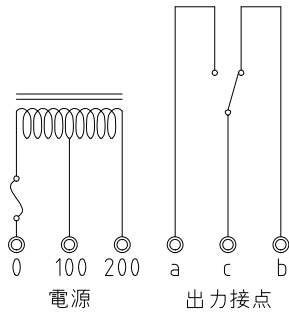

接点出力：AC250V 3A（抵抗負荷）

御仕様	型式	ℓ	ℓ ₁	ℓ ₂	ℓ ₃	記事	台数	御仕様	型式	ℓ	ℓ ₁	ℓ ₂	ℓ ₃	記事	台数
	TSA-A1FA-025	250	100	50	100				TSA-A1FA-065	650	150	50	450		
	TSA-A1FA-030	300	100	50	150				TSA-A1FA-070	700	150	50	500		
	TSA-A1FA-035	350	100	50	200				TSA-A1FA-075	750	150	50	550		
	TSA-A1FA-040	400	100	50	250				TSA-A1FA-080	800	150	50	600		
	TSA-A1FA-045	450	100	50	300				TSA-A1FA-085	850	150	50	650		
	TSA-A1FA-050	500	100	50	350				TSA-A1FA-090	900	150	50	700		
	TSA-A1FA-055	550	150	50	350				TSA-A1FA-095	950	150	50	750		
	TSA-A1FA-060	600	150	50	400				TSA-A1FA-100	1000	150	50	800		

○印が今回の貴社の御仕様です。

A3縮小図

台数 台

図曆 CHANGE NOTICE	承認 APPROVED	検図 CHECKED	製図 DRAWN	名称 TITLE
	okamoto	tahara	takahashi	TSA-A1FA-□ 静電容量式 レベルセンサ
第三角法 THIRD ANGLE PROJECTION	尺度 SCALE	日付 DATE	東和制電工業株式会社 TOWA SEIDEN INDUSTRIAL CO., LTD.	図面番号 DRG. No.
	1:2	2016.8.4		HE-11002