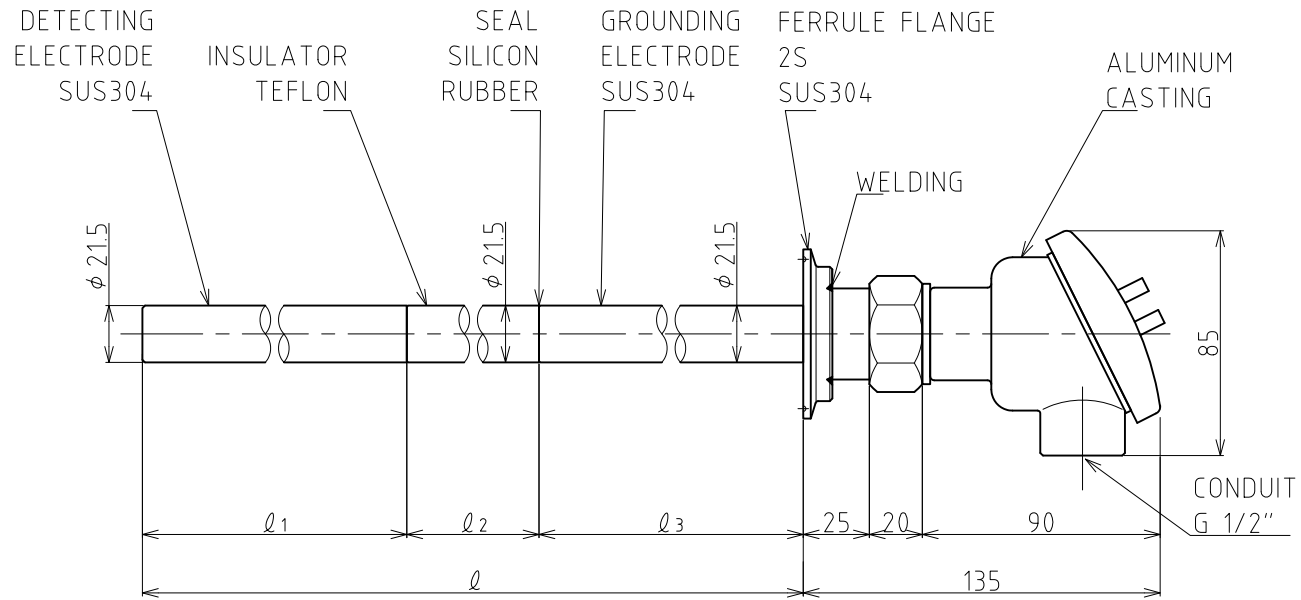

COLOR : 10YR7.5/14

TERMINAL
 ○ P ○ E
 └──┬──┘
 TO CONVERTER

MODEL	ℓ	ℓ ₁	ℓ ₂	ℓ ₃	NOTE	Q'ty	MODEL	ℓ	ℓ ₁	ℓ ₂	ℓ ₃	NOTE	Q'ty
TSS-A5SA-025	250	100	50	100			TSS-A5SA-065	650	150	50	450		
TSS-A5SA-030	300	100	50	150			TSS-A5SA-070	700	150	50	500		
TSS-A5SA-035	350	100	50	200			TSS-A5SA-075	750	150	50	550		
TSS-A5SA-040	400	100	50	250			TSS-A5SA-080	800	150	50	600		
TSS-A5SA-045	450	100	50	300			TSS-A5SA-085	850	150	50	650		
TSS-A5SA-050	500	100	50	350			TSS-A5SA-090	900	150	50	700		
TSS-A5SA-055	550	150	50	350			TSS-A5SA-095	950	150	50	750		
TSS-A5SA-060	600	150	50	400			TSS-A5SA-100	1000	150	50	800		

○ (Required length)

○ (Required length)

a reduced drawing (A3size~)

Q'ty:

図曆 CHANGE NOTICE	承認 APPROVED	検図 CHECKED	製図 DRAWN takahashi	名称 TITLE TSS-A5SA-□ CAPACITANCE TYPE LEVEL SENSOR
	第三角法 THIRD ANGLE PROJECTION	尺度 SCALE 1:2	日付 DATE Sep.14.2016	図面番号 DRG. No. HE-13020
			東和制電工業株式会社 TOWA SEIDEN INDUSTRIAL CO., LTD.	