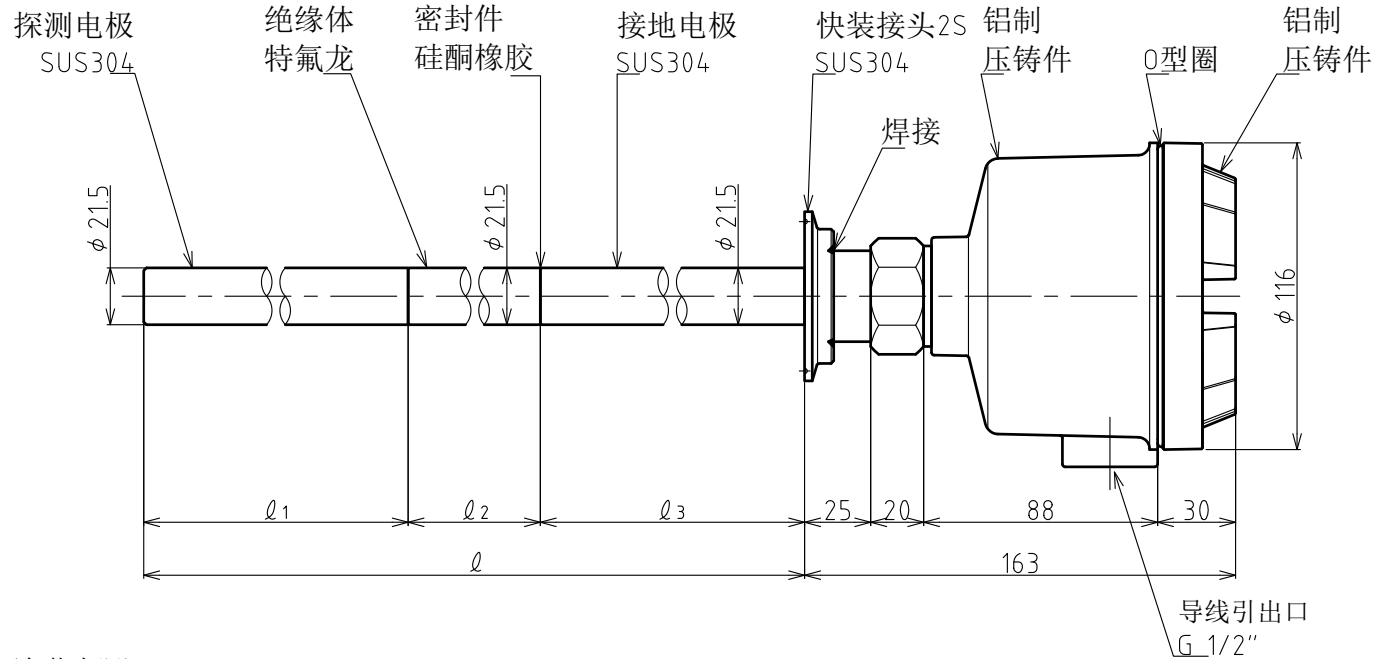

涂装色: 10YR7.5/14

接点输出: AC250V 3A (负载电阻)

规格	型式	l	l ₁	l ₂	l ₃	备注	台数	规格	型式	l	l ₁	l ₂	l ₃	备注	台数
	TSA-A5SA-025	250	100	50	100				TSA-A5SA-065	650	150	50	450		
	TSA-A5SA-030	300	100	50	150				TSA-A5SA-070	700	150	50	500		
	TSA-A5SA-035	350	100	50	200				TSA-A5SA-075	750	150	50	550		
	TSA-A5SA-040	400	100	50	250				TSA-A5SA-080	800	150	50	600		
	TSA-A5SA-045	450	100	50	300				TSA-A5SA-085	850	150	50	650		
	TSA-A5SA-050	500	100	50	350				TSA-A5SA-090	900	150	50	700		
	TSA-A5SA-055	550	150	50	350				TSA-A5SA-095	950	150	50	750		
	TSA-A5SA-060	600	150	50	400				TSA-A5SA-100	1000	150	50	800		

○符号表示贵司此次订单的规格。

A3缩小图

台数 台

图例 CHANGE NOTICE	批准 APPROVED	确认 CHECKED	制图 DRAWN takahashi	名称 TITLE TSA-A5SA-□ 静电容量式料位开关
	第三象限法 THIRD ANGLE PROJECTION	比例 SCALE 1:2	日期 DATE 2016.8.4	图纸编号 DRG. No. HE-11006
东和制电工业株式会社 TOWA SEIDEN INDUSTRIAL CO., LTD.				