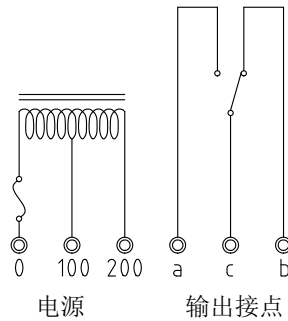

涂装色: 10YR7.5/14

接点输出: AC250V 3A (负载电阻)

规格	型式	l	l ₁	l ₂	l ₃	备注	台数	规格	型式	l	l ₁	l ₂	l ₃	备注	台数
	TSA-A5SA-025	250	100	50	100				TSA-A5SA-065	650	150	50	450		
	TSA-A5SA-030	300	100	50	150				TSA-A5SA-070	700	150	50	500		
	TSA-A5SA-035	350	100	50	200				TSA-A5SA-075	750	150	50	550		
	TSA-A5SA-040	400	100	50	250				TSA-A5SA-080	800	150	50	600		
	TSA-A5SA-045	450	100	50	300				TSA-A5SA-085	850	150	50	650		
	TSA-A5SA-050	500	100	50	350				TSA-A5SA-090	900	150	50	700		
	TSA-A5SA-055	550	150	50	350				TSA-A5SA-095	950	150	50	750		
	TSA-A5SA-060	600	150	50	400				TSA-A5SA-100	1000	150	50	800		

○符号表示贵司此次订单的规格。

A3缩小图

台数 台

图例 CHANGE NOTICE	批准 APPROVED	确认 CHECKED	制图 DRAWN takahashi	名称 TITLE TSA-A5SA-□ 静电容量式料位开关
	第三象限法 THIRD ANGLE PROJECTION	比例 SCALE 1:2	日期 DATE 2016.8.4	图纸编号 DRG. No. HE-11006
东和制电工业株式会社 TOWA SEIDEN INDUSTRIAL CO., LTD.				