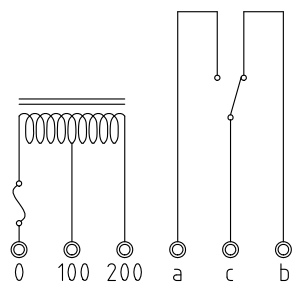

涂装色:10YR7.5/14

接点输出:AC250V 3A (负载电阻)

电源

输出接点

规格	型式	ℓ	ℓ_1	ℓ_2	ℓ_3	备注	台数	规格	型式	ℓ	ℓ_1	ℓ_2	ℓ_3	备注	台数
	TSA-A3SA-025	250	100	50	100				TSA-A3SA-065	650	150	50	450		
	TSA-A3SA-030	300	100	50	150				TSA-A3SA-070	700	150	50	500		
	TSA-A3SA-035	350	100	50	200				TSA-A3SA-075	750	150	50	550		
	TSA-A3SA-040	400	100	50	250				TSA-A3SA-080	800	150	50	600		
	TSA-A3SA-045	450	100	50	300				TSA-A3SA-085	850	150	50	650		
	TSA-A3SA-050	500	100	50	350				TSA-A3SA-090	900	150	50	700		
	TSA-A3SA-055	550	150	50	350				TSA-A3SA-095	950	150	50	750		
	TSA-A3SA-060	600	150	50	400				TSA-A3SA-100	1000	150	50	800		

确定好安装位置后, 请将内六角螺栓切实地拧紧。

○符号表示贵司此次订单的规格。

A3缩小图

台数 台

图例 CHANGE NOTICE	批准 APPROVED	确认 CHECKED	制图 DRAWN takahashi	名称 TITLE TSA-A3SA-□	静电容量式 料位开关
	第三象限法 THIRD ANGLE PROJECTION	比例 SCALE 1:2	日期 DATE 2016.8.4	图纸编号 ORG. No.	HE-11004
东和制电工业株式会社 TOWA SEIDEN INDUSTRIAL CO., LTD.					