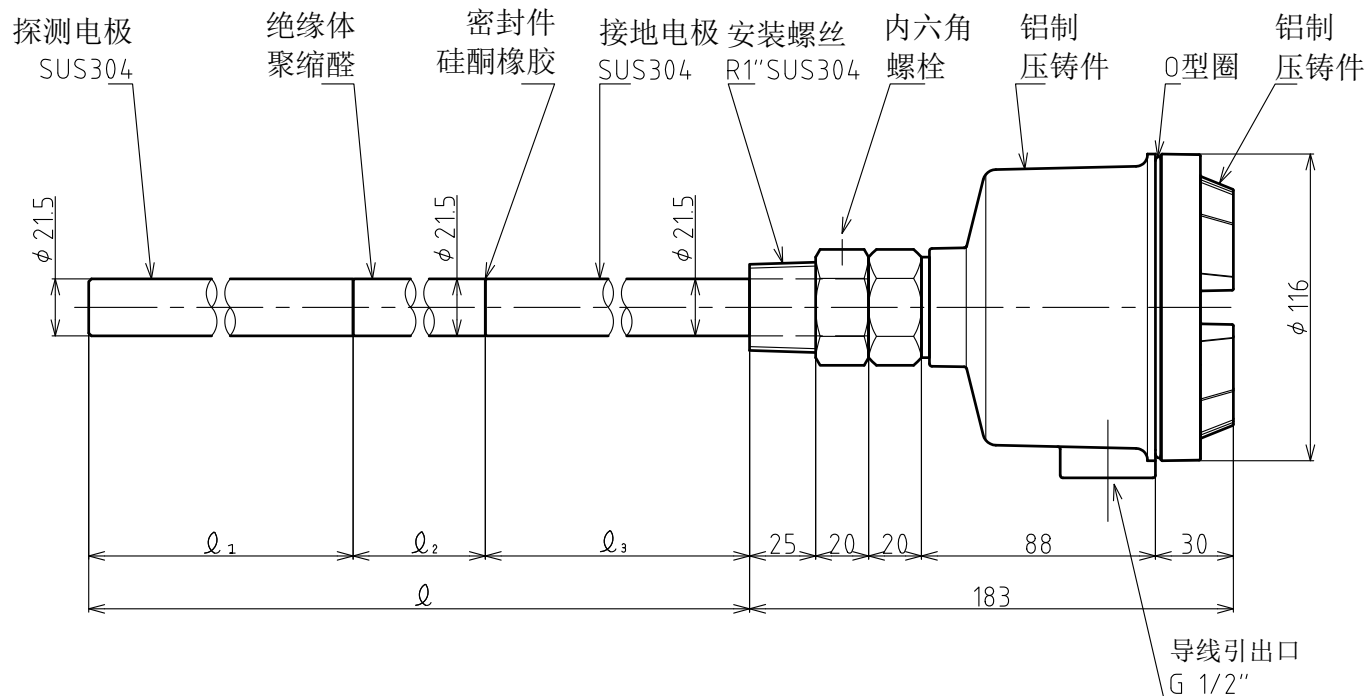

涂装色:10YR7.5/14

接点输出:AC250V 3A (负载电阻)

电源

输出接点

规格	型式	ℓ	ℓ_1	ℓ_2	ℓ_3	备注	台数	规格	型式	ℓ	ℓ_1	ℓ_2	ℓ_3	备注	台数
	TSA-A3SA-025	250	100	50	100				TSA-A3SA-065	650	150	50	450		
	TSA-A3SA-030	300	100	50	150				TSA-A3SA-070	700	150	50	500		
	TSA-A3SA-035	350	100	50	200				TSA-A3SA-075	750	150	50	550		
	TSA-A3SA-040	400	100	50	250				TSA-A3SA-080	800	150	50	600		
	TSA-A3SA-045	450	100	50	300				TSA-A3SA-085	850	150	50	650		
	TSA-A3SA-050	500	100	50	350				TSA-A3SA-090	900	150	50	700		
	TSA-A3SA-055	550	150	50	350				TSA-A3SA-095	950	150	50	750		
	TSA-A3SA-060	600	150	50	400				TSA-A3SA-100	1000	150	50	800		

确定好安装位置后, 请将内六角螺栓切实地拧紧。

○符号表示贵司此次订单的规格。

A3缩小图

台数 台

图例 CHANGE NOTICE	批准 APPROVED	确认 CHECKED	制图 DRAWN takahashi	名称 TITLE TSA-A3SA-□	静电容量式 料位开关
	第三象限法 THIRD ANGLE PROJECTION	比例 SCALE 1:2	日期 DATE 2016.8.4	图纸编号 ORG. No.	HE-11004
东和制电工业株式会社 TOWA SEIDEN INDUSTRIAL CO., LTD.					