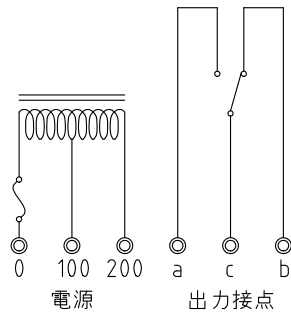

涂装色:10YR7.5/14

接点输出:AC250V 3A(负载电阻)

规格	型式	l	l ₁	l ₂	l ₃	备注	台数	规格	型式	l	l ₁	l ₂	l ₃	备注	台数
	TSA-A2SA-025	250	100	50	100				TSA-A2SA-065	650	150	50	450		
	TSA-A2SA-030	300	100	50	150				TSA-A2SA-070	700	150	50	500		
	TSA-A2SA-035	350	100	50	200				TSA-A2SA-075	750	150	50	550		
	TSA-A2SA-040	400	100	50	250				TSA-A2SA-080	800	150	50	600		
	TSA-A2SA-045	450	100	50	300				TSA-A2SA-085	850	150	50	650		
	TSA-A2SA-050	500	100	50	350				TSA-A2SA-090	900	150	50	700		
	TSA-A2SA-055	550	150	50	350				TSA-A2SA-095	950	150	50	750		
	TSA-A2SA-060	600	150	50	400				TSA-A2SA-100	1000	150	50	800		

○符号表示贵司此次订单的规格。

A3缩小图

台数 台

图例 CHANGE NOTICE	批准 APPROVED	确认 CHECKED	制图 DRAWN takahashi	名称 TITLE TSA-A2SA-□ 静电容量式 料位开关
	第三象限法 THIRD ANGLE PROJECTION	比例 SCALE 1:2	日期 DATE 2016.8.4	图纸编号 ORG. No. HE-11003
			东和制电工业株式会社 TOWA SEIDEN INDUSTRIAL CO., LTD.	