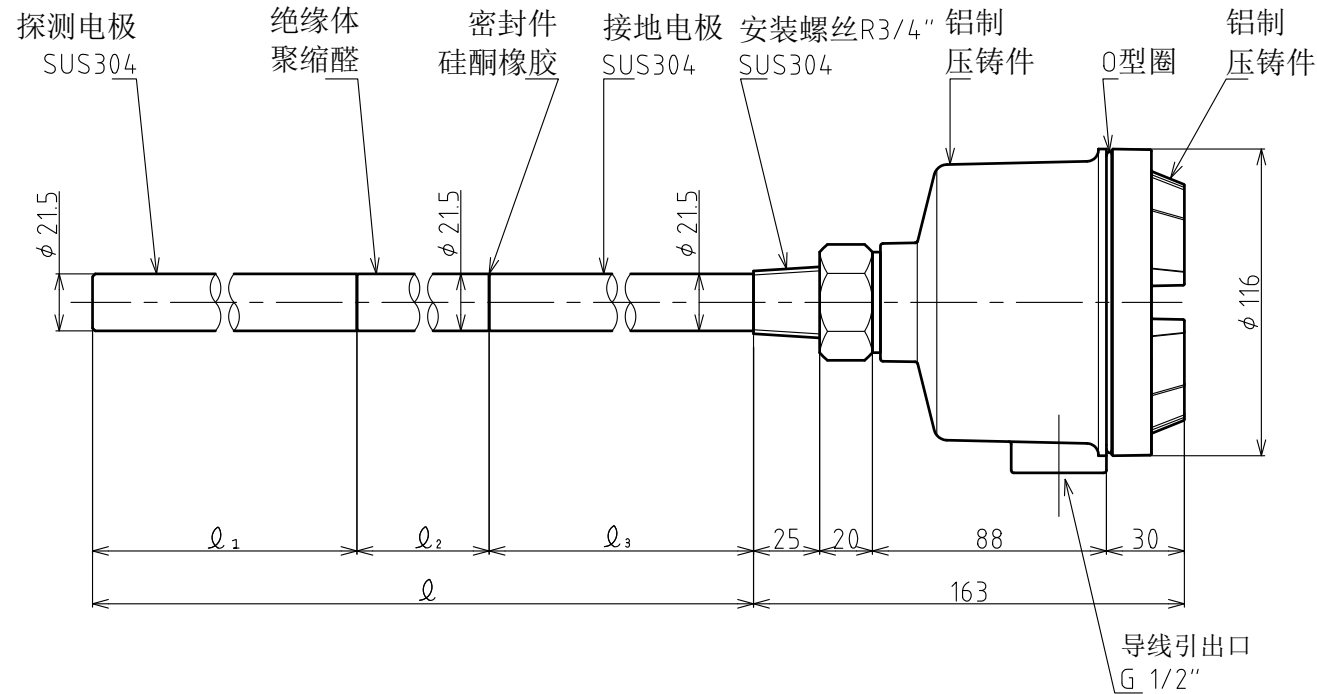

涂装色:10YR7.5/14

接点输出:AC250V 3A(负载电阻)

规格	型式	l	l ₁	l ₂	l ₃	备注	台数	规格	型式	l	l ₁	l ₂	l ₃	备注	台数
	TSA-A2SA-025	250	100	50	100				TSA-A2SA-065	650	150	50	450		
	TSA-A2SA-030	300	100	50	150				TSA-A2SA-070	700	150	50	500		
	TSA-A2SA-035	350	100	50	200				TSA-A2SA-075	750	150	50	550		
	TSA-A2SA-040	400	100	50	250				TSA-A2SA-080	800	150	50	600		
	TSA-A2SA-045	450	100	50	300				TSA-A2SA-085	850	150	50	650		
	TSA-A2SA-050	500	100	50	350				TSA-A2SA-090	900	150	50	700		
	TSA-A2SA-055	550	150	50	350				TSA-A2SA-095	950	150	50	750		
	TSA-A2SA-060	600	150	50	400				TSA-A2SA-100	1000	150	50	800		

○符号表示贵司此次订单的规格。

A3缩小图

台数 台

图例 CHANGE NOTICE	批准 APPROVED	确认 CHECKED	制图 DRAWN takahashi	名称 TITLE TSA-A2SA-□ 静电容量式 料位开关
	第三象限法 THIRD ANGLE PROJECTION	比例 SCALE 1:2	日期 DATE 2016.8.4	图纸编号 ORG. No. HE-11003
			东和制电工业株式会社 TOWA SEIDEN INDUSTRIAL CO., LTD.	