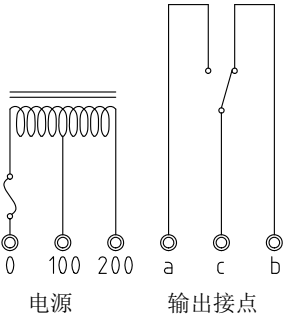

涂装色:10YR7.5/14

接点输出:AC250V 3A (负载电阻)

规格	型式	ℓ	备注	台数
	TSA-A1WA-100	1000		
	TSA-A1WA-200	2000		
	TSA-A1WA-300	3000		
	TSA-A1WA-400	4000		
	TSA-A1WA-500	5000		
	TSA-A1WA-600	6000		
	TSA-A1WA-700	7000		
	TSA-A1WA-800	8000		
	TSA-A1WA-900	9000		
	TSA-A1WA-A10	10000		

○符号表示贵司此次订单的规格。

A3缩小图

台数 台

图例 CHANGE NOTICE	批准 APPROVED	确认 CHECKED	制图 DRAWN takahashi	名称 TITLE TSA-A1WA-□ 静电容量式 料位开关
	第三象限法 THIRD ANGLE PROJECTION	刻度 SCALE 1:2	日期 DATE 2016.8.4	图纸编号 ORG. No. HE-11010
东和制电工业株式会社 TOWA SEIDEN INDUSTRIAL CO., LTD.				