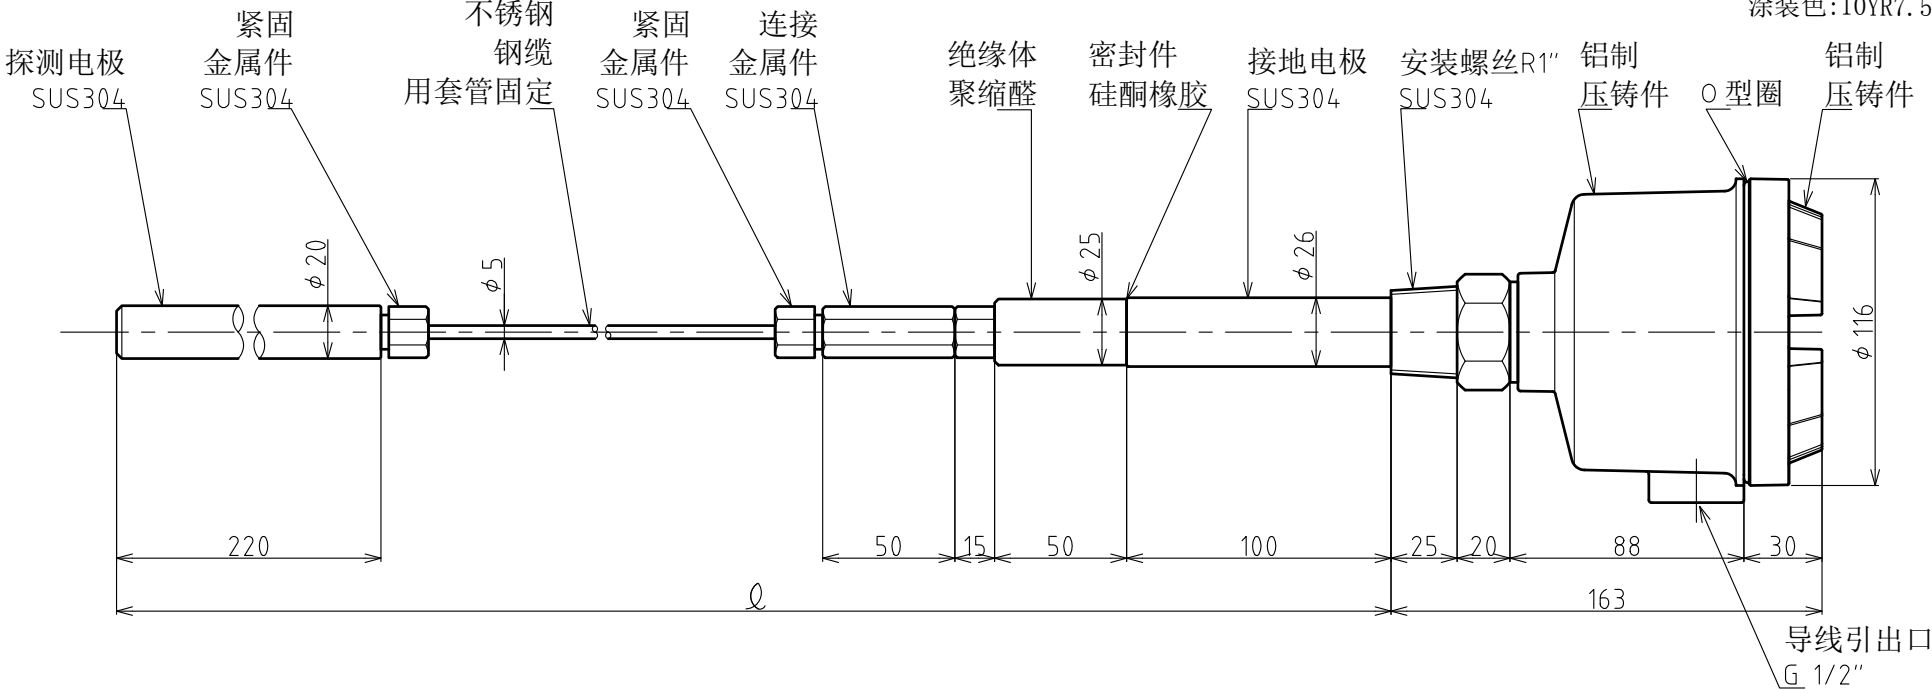

涂装色:10YR7.5/14

接点输出:AC250V 3A (负载电阻)

规格	型式	ℓ	备注	台数
	TSA-A1WA-100	1000		
	TSA-A1WA-200	2000		
	TSA-A1WA-300	3000		
	TSA-A1WA-400	4000		
	TSA-A1WA-500	5000		
	TSA-A1WA-600	6000		
	TSA-A1WA-700	7000		
	TSA-A1WA-800	8000		
	TSA-A1WA-900	9000		
	TSA-A1WA-A10	10000		

○符号表示贵司此次订单的规格。

A3缩小图

台数 台

图例 CHANGE NOTICE	批准 APPROVED	确认 CHECKED	制图 DRAWN takahashi	名称 TITLE TSA-A1WA-□ 静电容量式 料位开关
	第三象限法 THIRD ANGLE PROJECTION	刻度 SCALE 1:2	日期 DATE 2016.8.4	图纸编号 ORG. No. HE-11010
东和制电工业株式会社 TOWA SEIDEN INDUSTRIAL CO., LTD.				